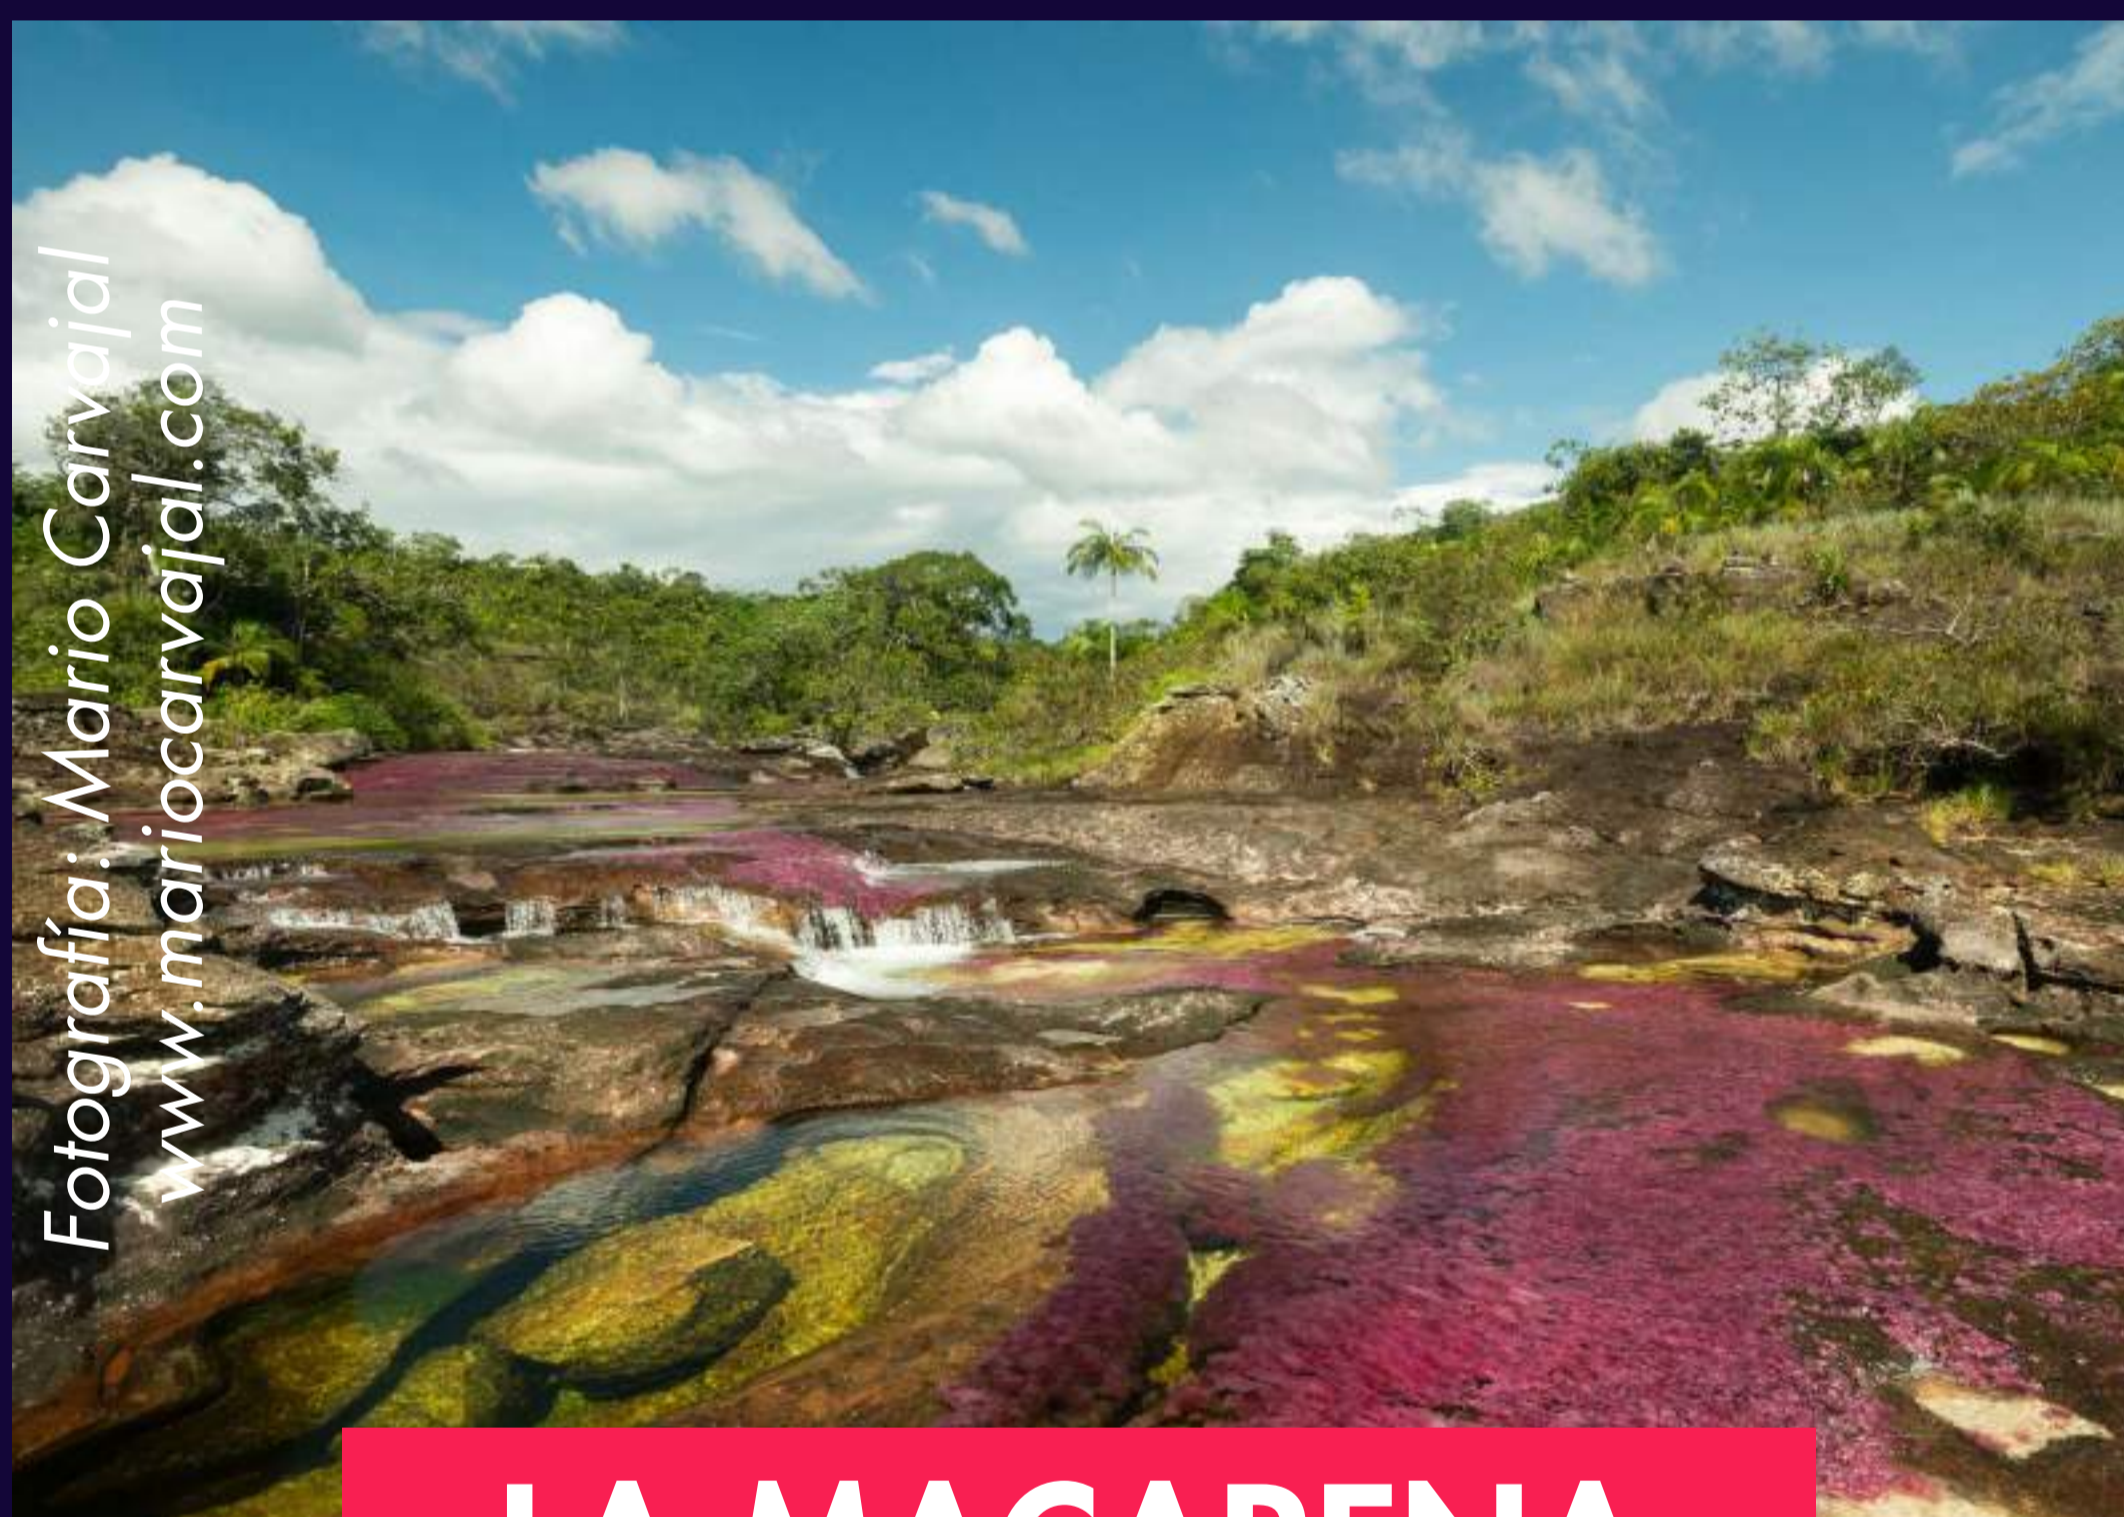

**YOPAL**

Río Cravo Sur Yopal, Casanare

COLOMBIA 

# AMAZONÍA-ORINOQUÍA COLOMBIANA

Selvas y Llanos Sagrados

## COLOMBIAN AMAZON-ORINOQUIA SACRED JUNGLE AND PLAINS

AMAZONAS

Amazonas 1 Cortesia ProColombia

AMAZONAS

Amazonas 14 Cortesia ProColombia

Fotografía: Mario Carvajal  
www.mariocarvajal.com

LA MACARENA

F17 00299