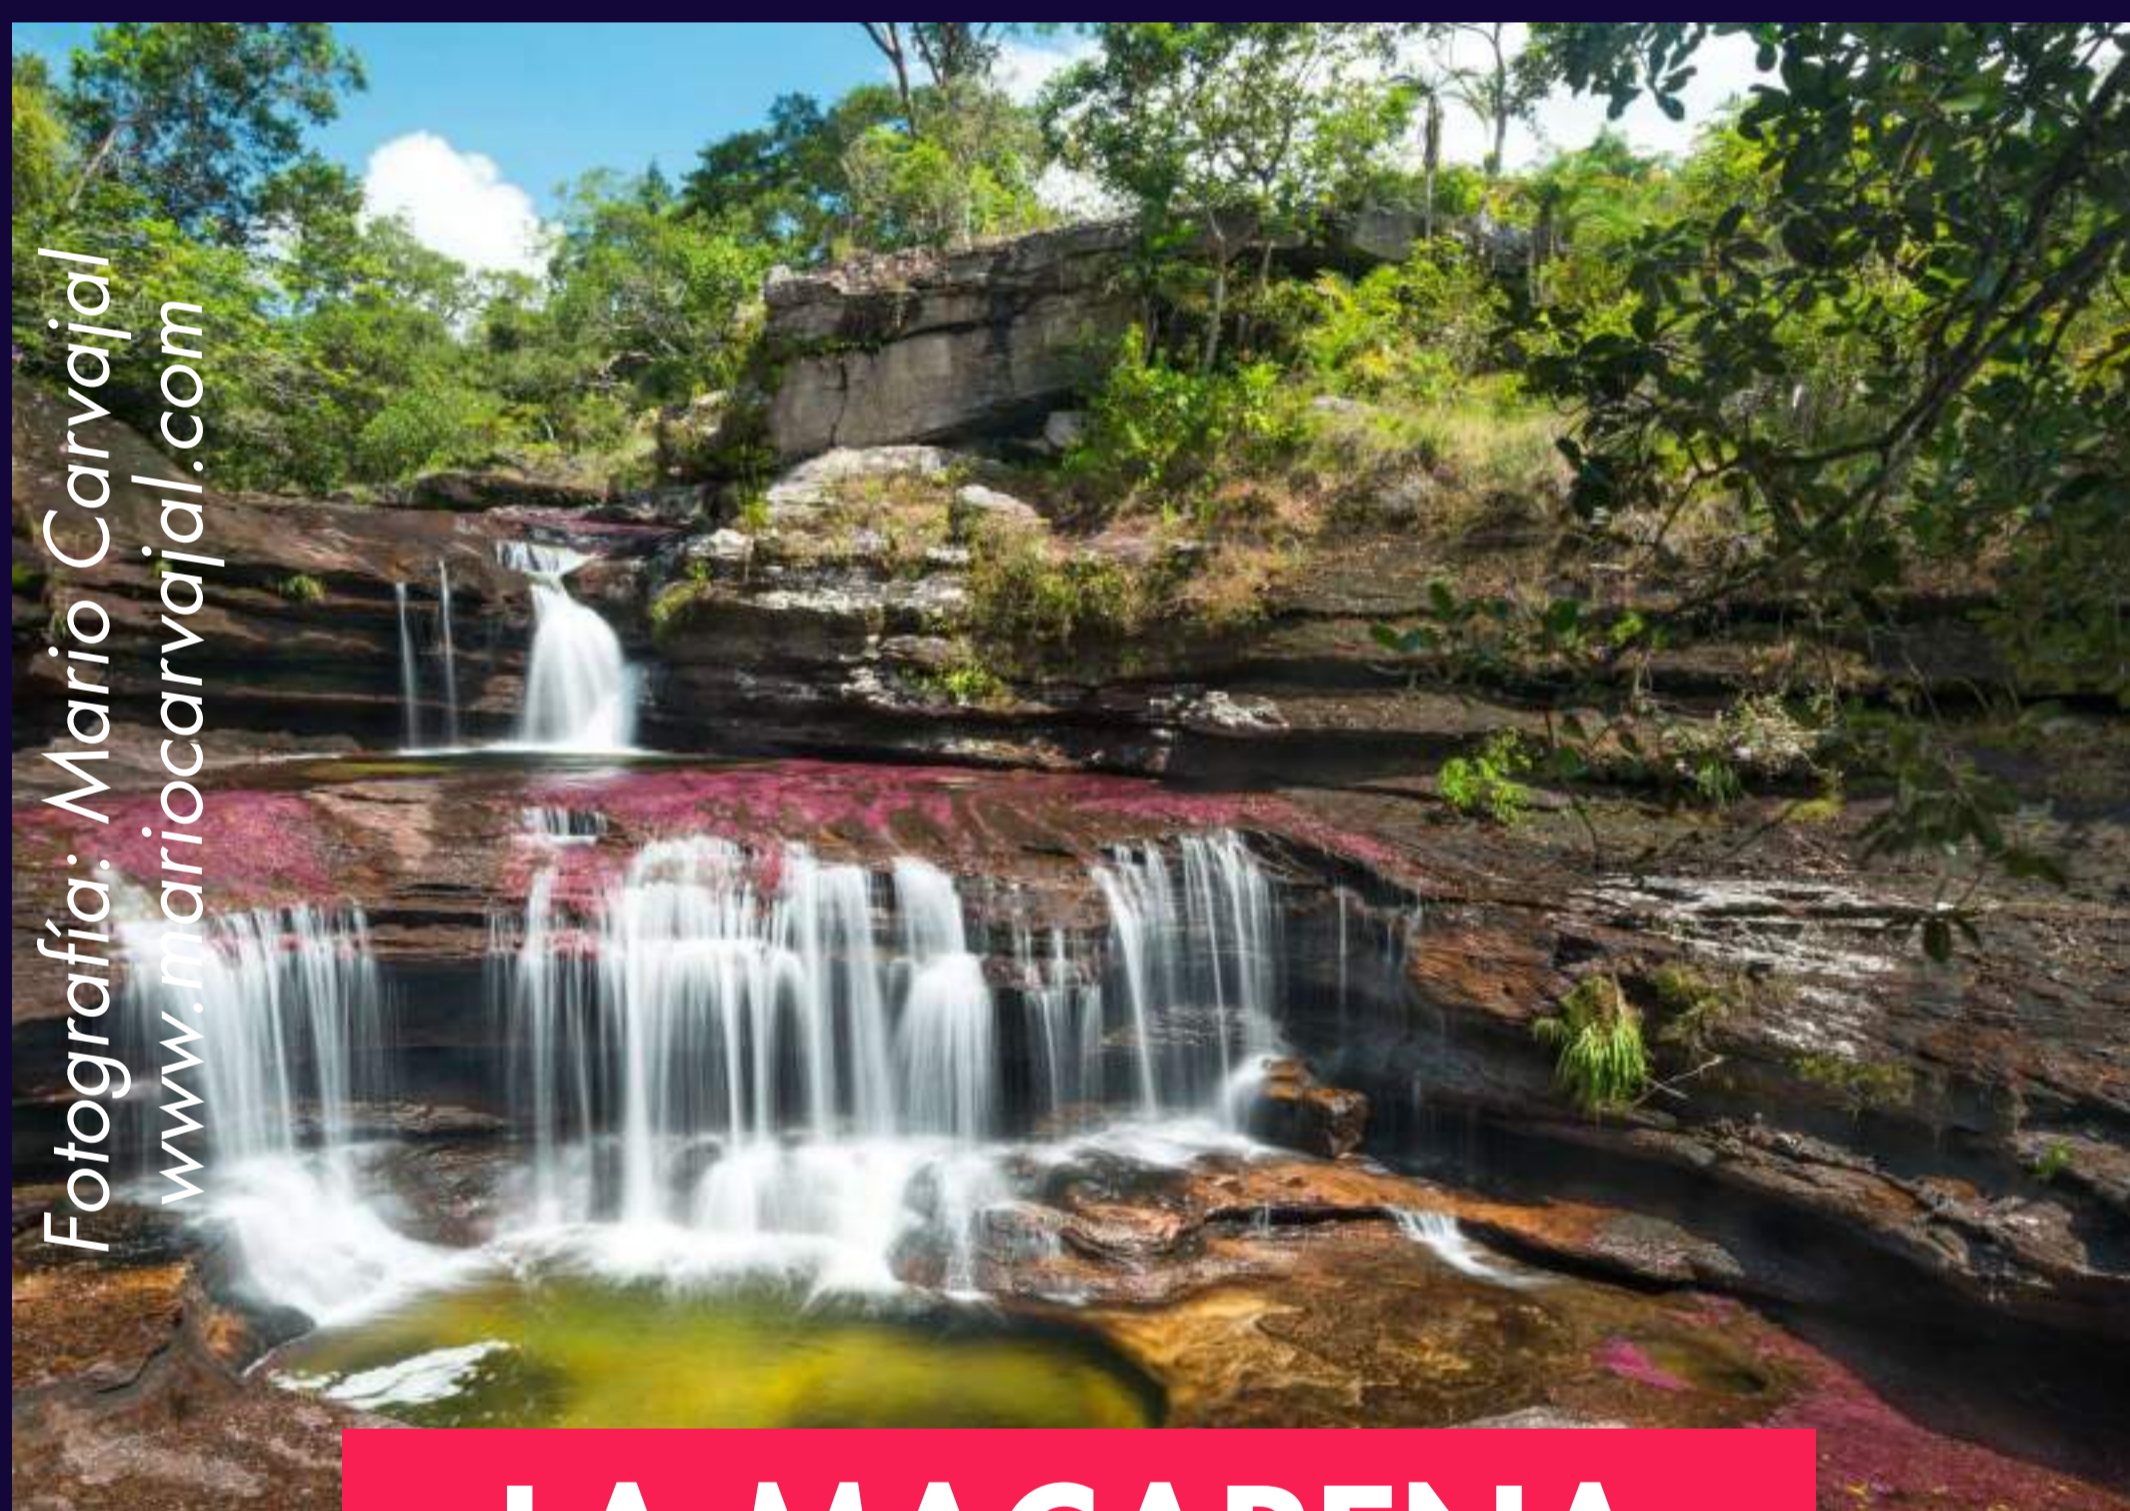

Fotografía: Mario Carvajal
www.mariocarvajal.com

LA MACARENA

F17 00292