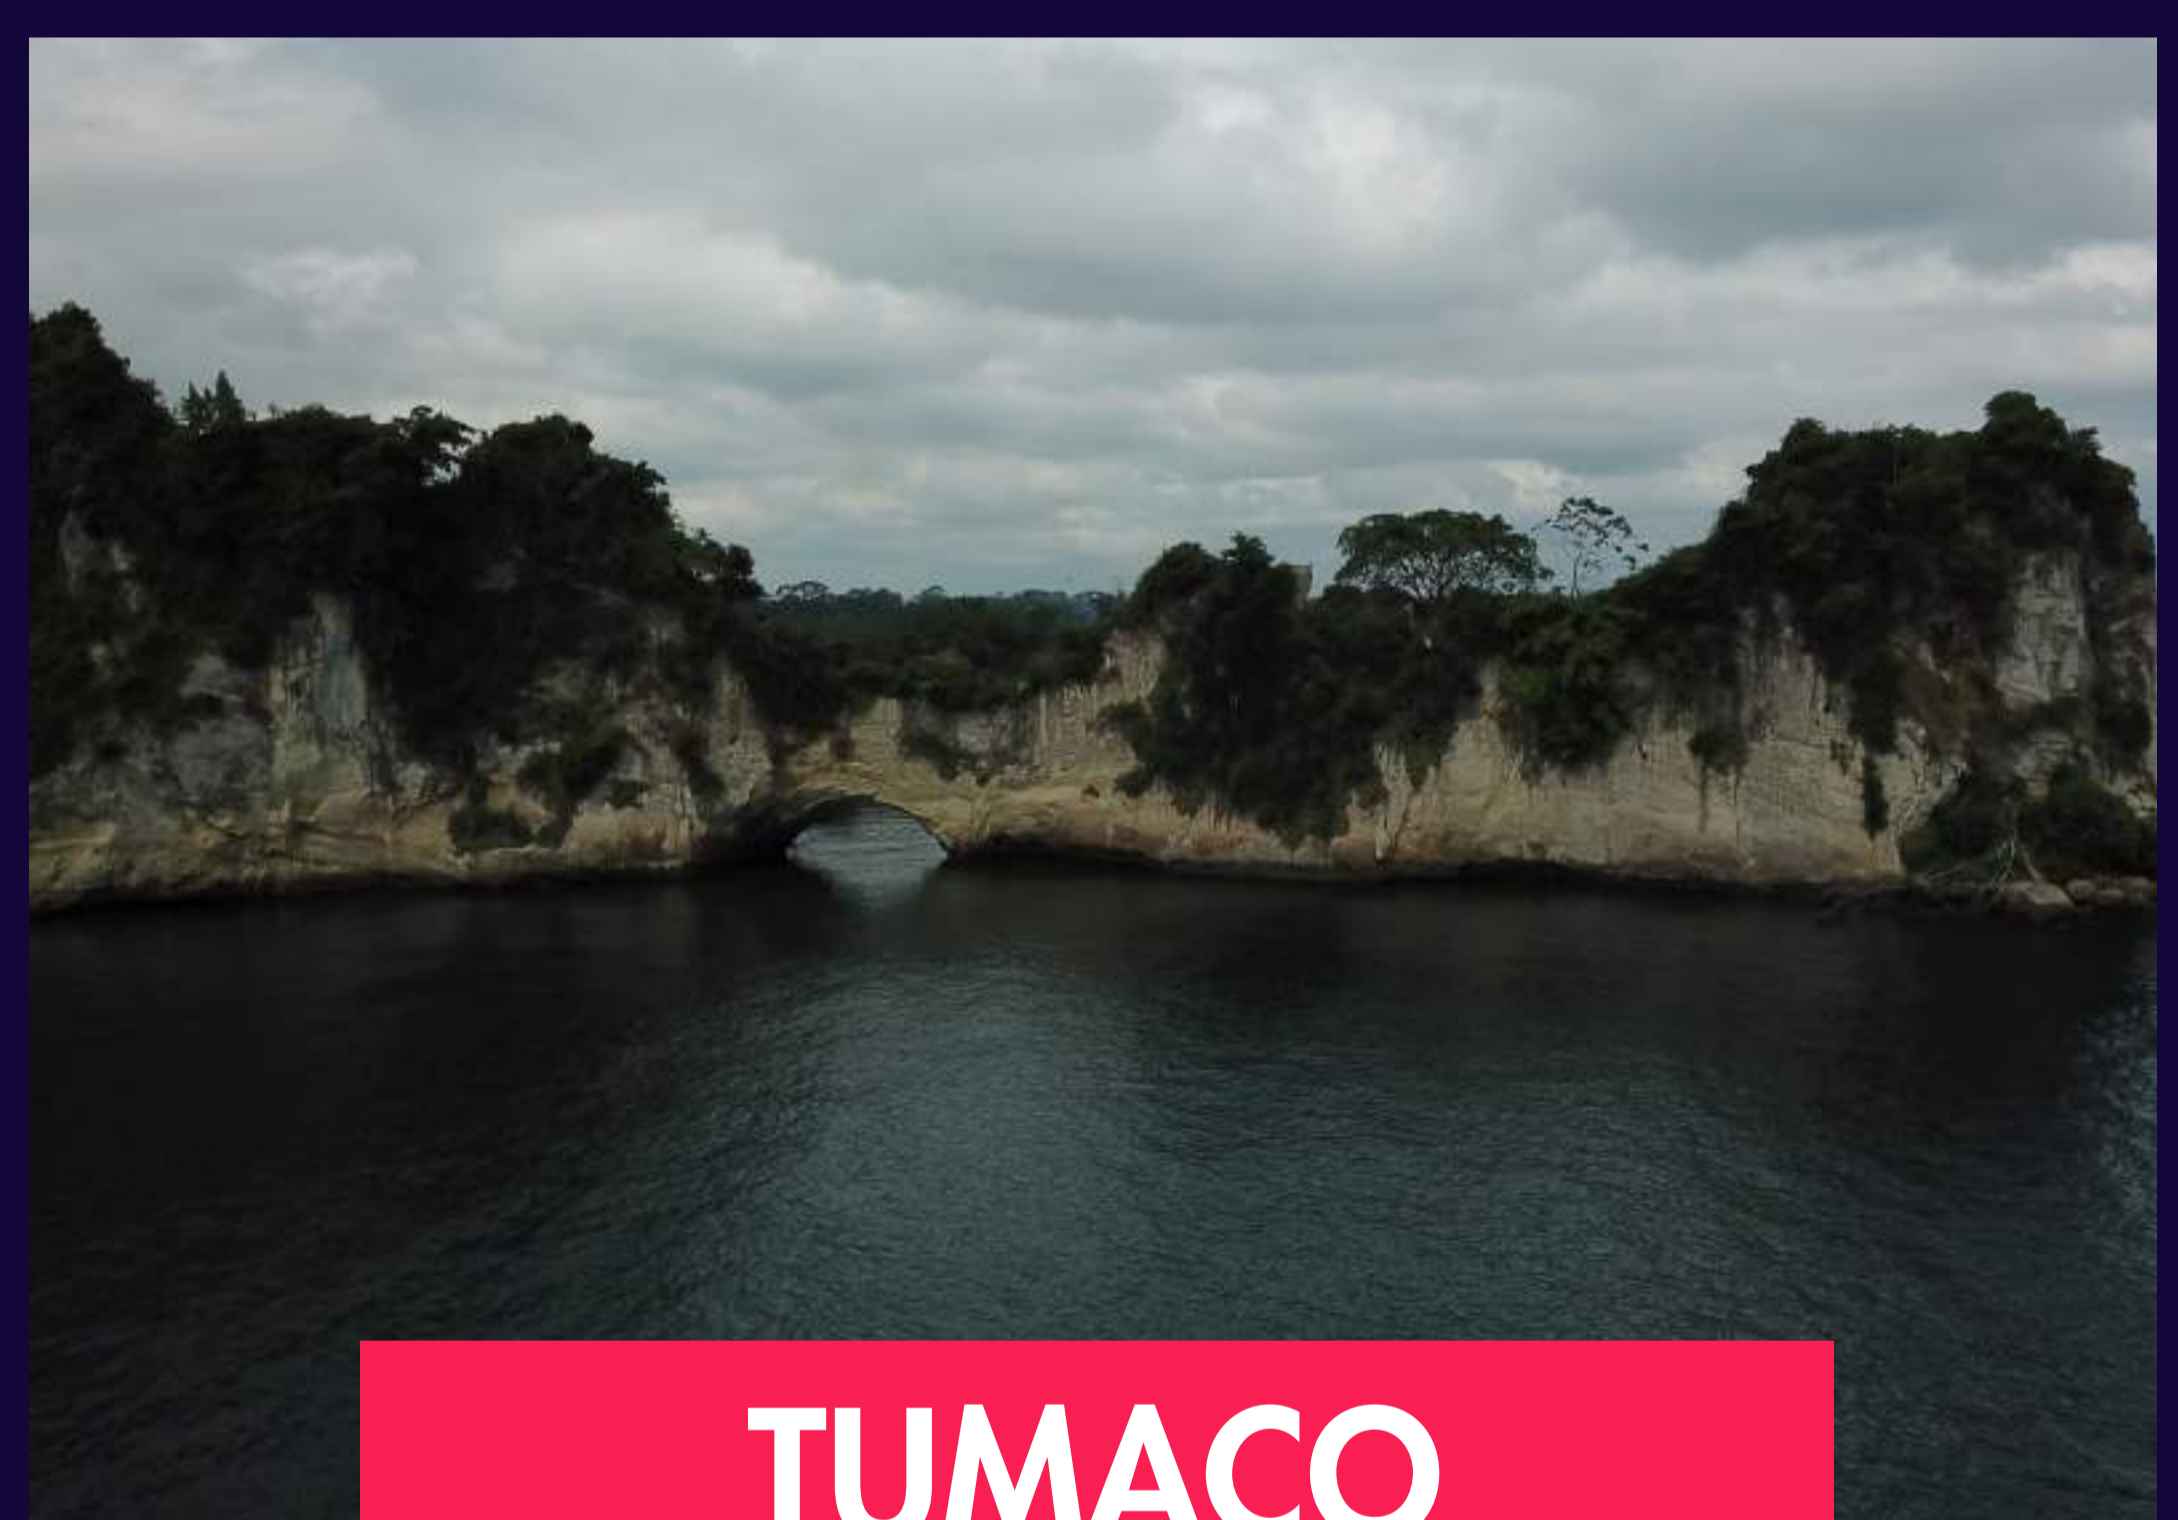

TUMACO

DJI_0008