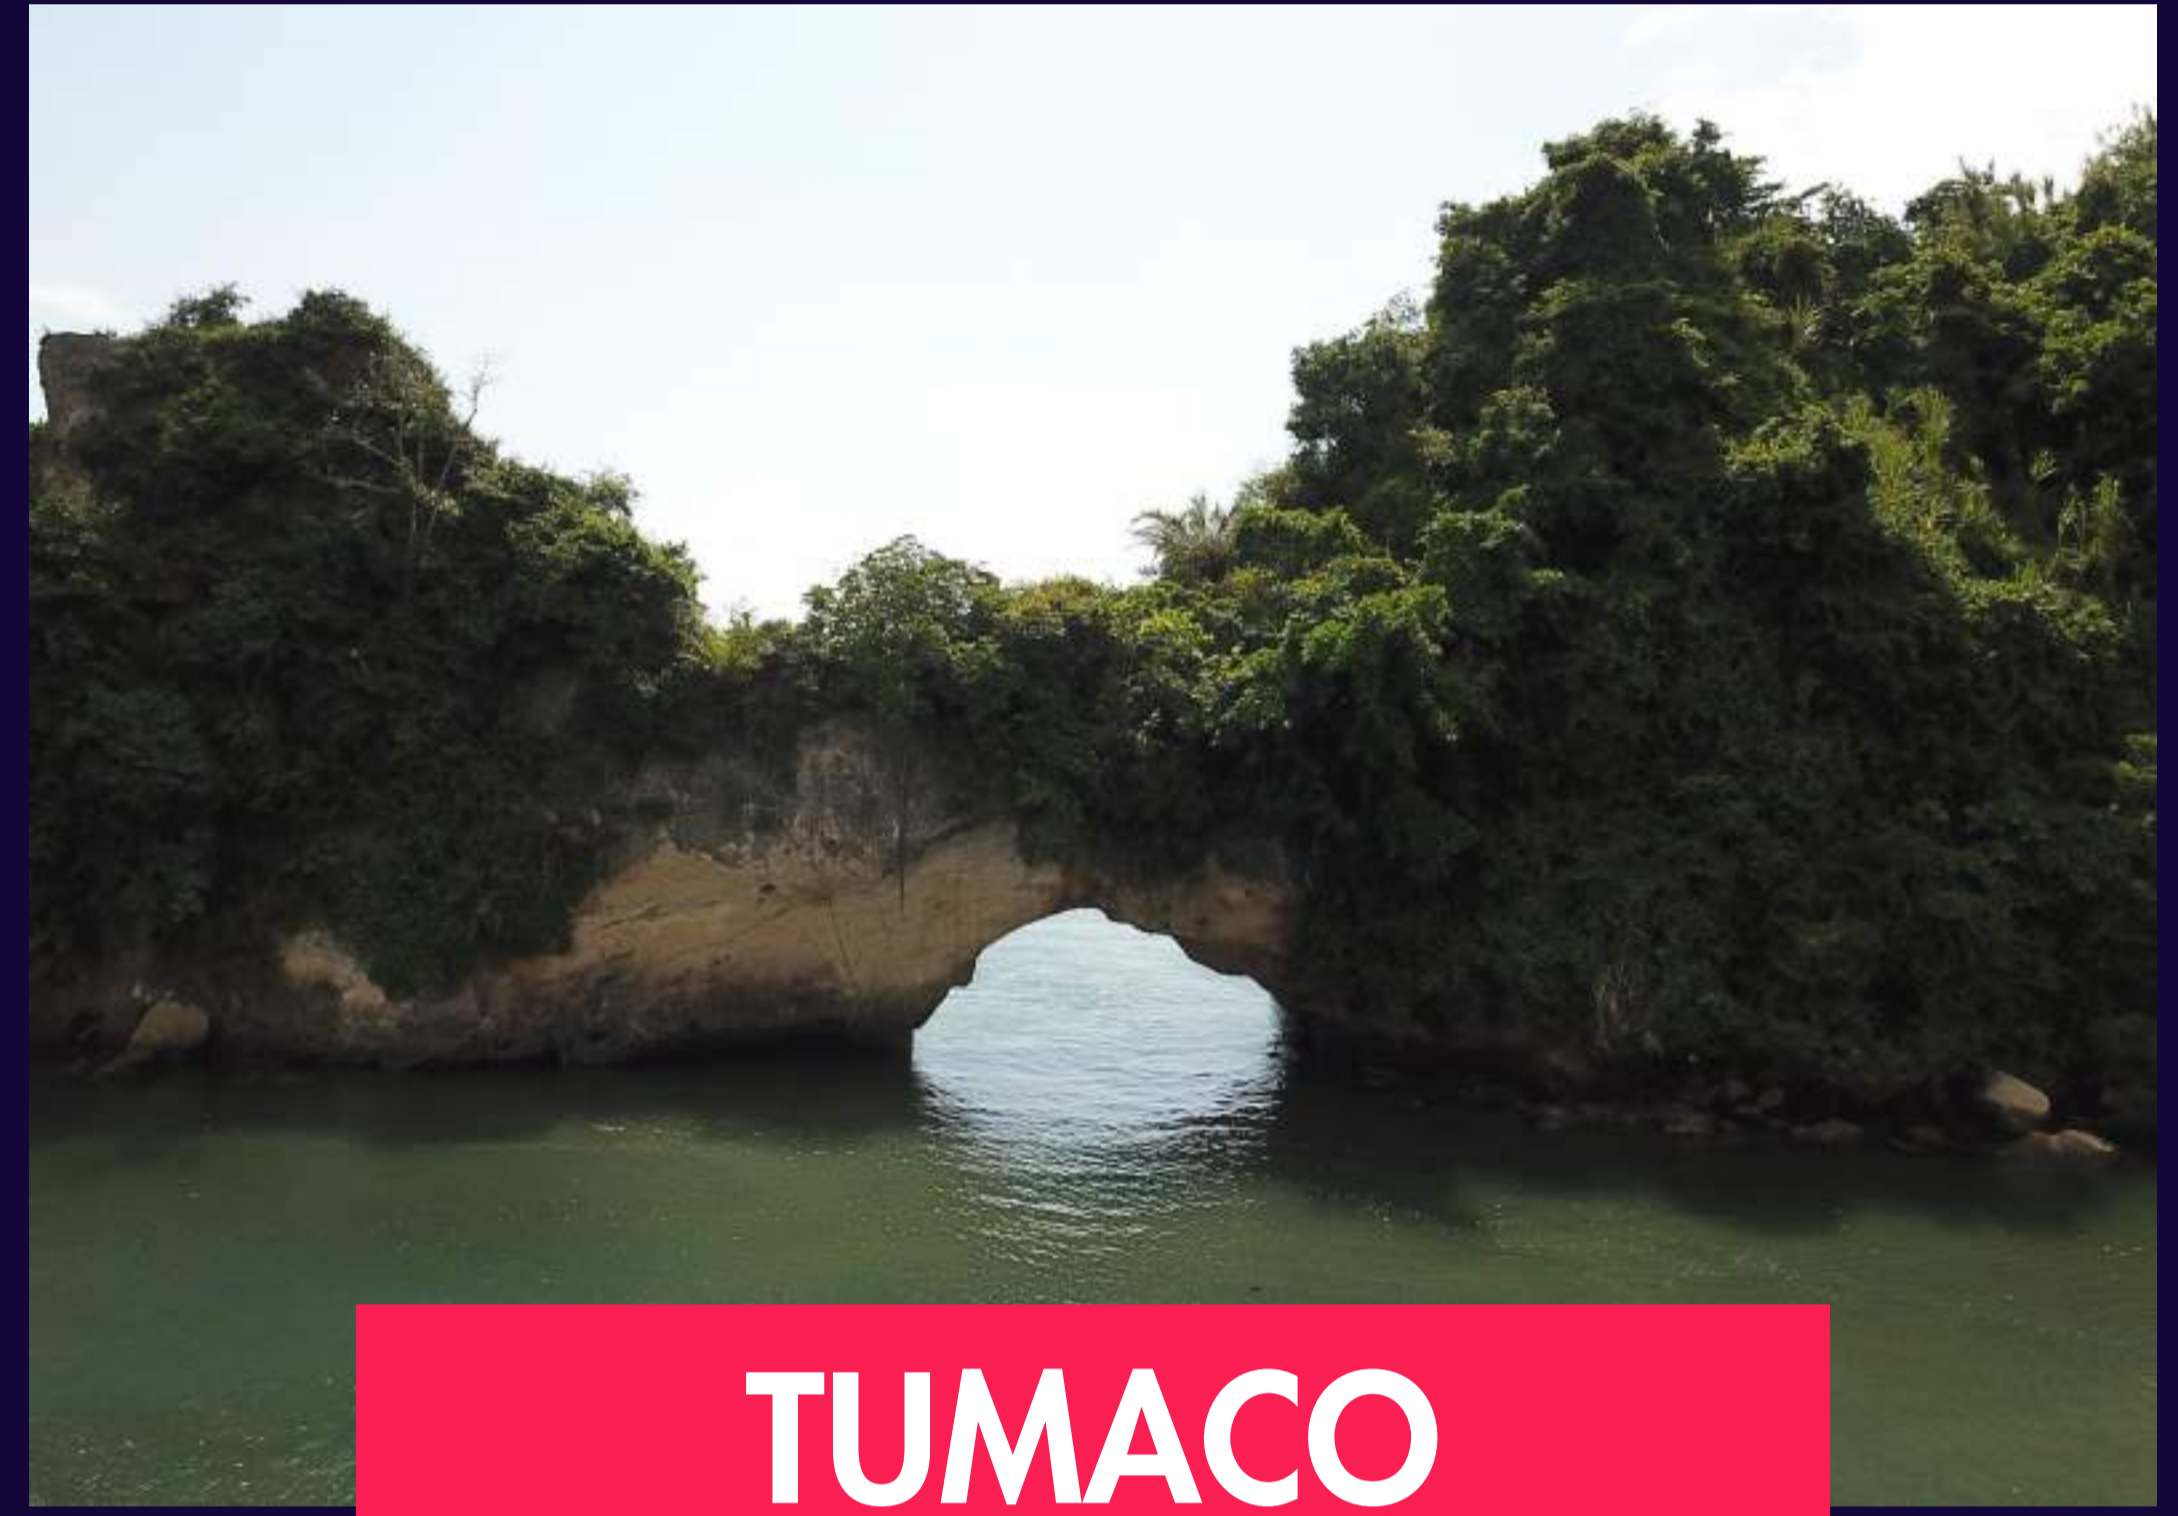

COLOMBIA 

PACÍFICO COLOMBIANO

Sabor a Selva y Mar

COLOMBIAN PACIFIC
FLAVORS OF FOREST AND SEA

CALI

4.SanAntonio-Sinpersonas-201029-ProColombia-11218

TUMACO

DJI_0002

COLOMBIA 

PACÍFICO COLOMBIANO

Sabor a Selva y Mar

COLOMBIAN PACIFIC
FLAVORS OF FOREST AND SEA

CALI

F17 00273

BAHÍA SOLANO

Bahia Solano Choco 2 Foto ProColombia