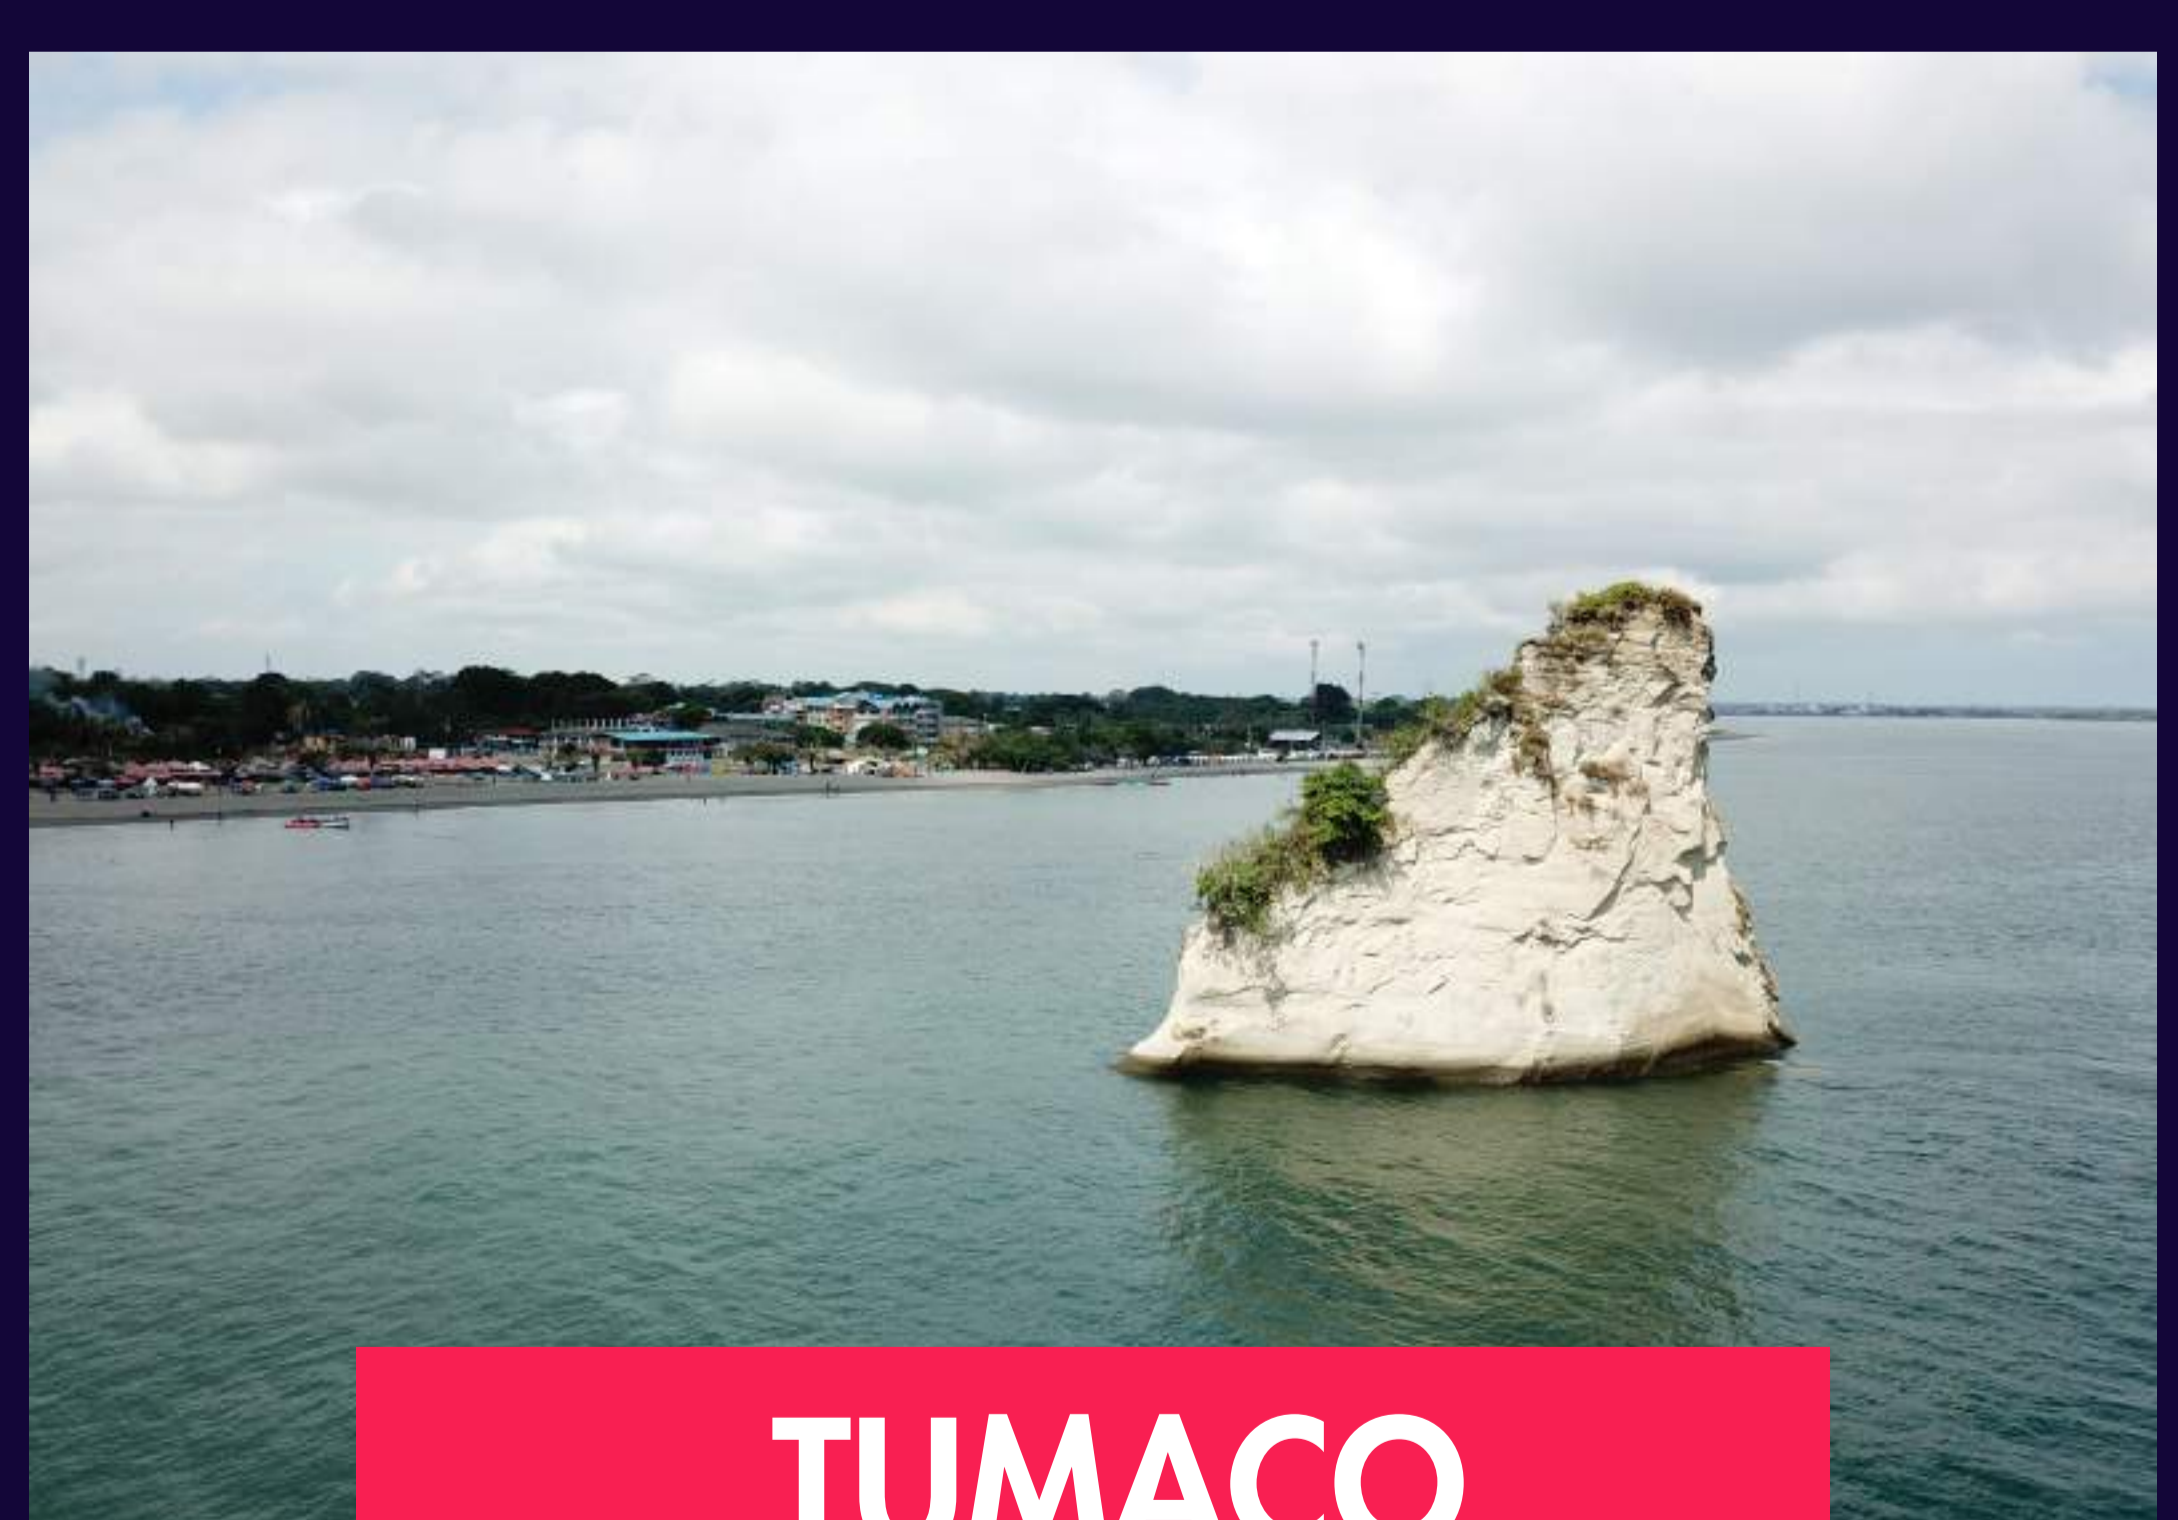

COLOMBIA

PACÍFICO COLOMBIANO

Sabor a Selva y Mar

COLOMBIAN PACIFIC
FLAVORS OF FOREST AND SEA

CALI

4.SanAntonio-Sinpersonas-201029-ProColombia-11218

TUMACO

DJI_0002

CALI

51.SCentroculturalcali-Sinpersonas-201029-ProColombia-11858

TUMACO

DJI_0008

CALI

75.Bulevardelrio-Sinpersonas-201029-ProColombia-12278

TUMACO

DJI_0011